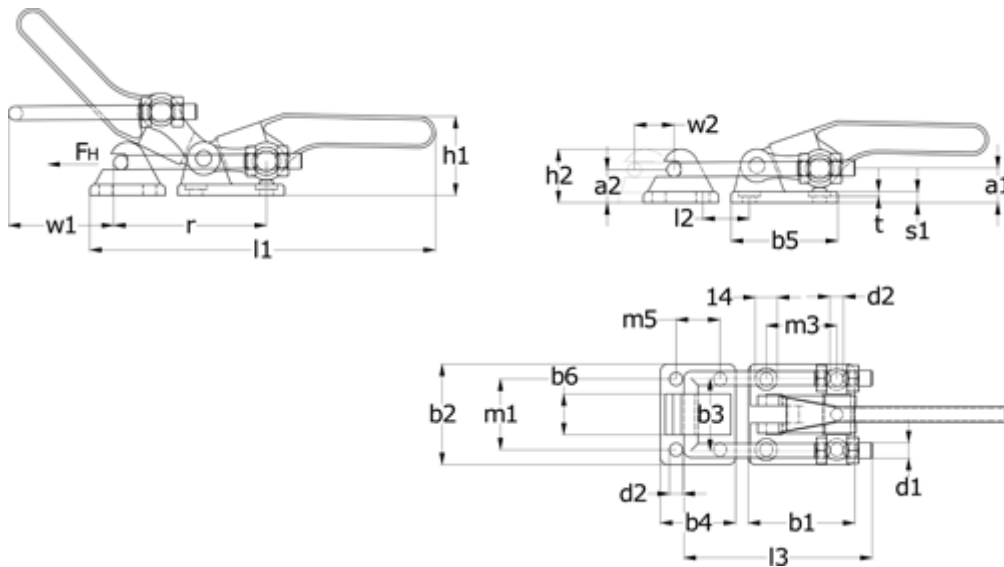

Article number: 208521700T2  
 Description: E+G Klee latch clamp  
 GN 852-1700-T2

## Measures

a1 = 22	d3 = 14	m2 = 11.5	w1 = 65
a2 = 21	h1 = 52	m3 = 45	w2 adjustable range = 8.5
b1 = 68	h2 = 34.5	m4 = 10.0	
b2 = 64	Holding force N = 17000	m5 = 28	
b3 = 46	l1 = 218	r = 97.5	
b4 = 48	l2 = 29.5	s1 = 7	
d1 = M10	l3 = 120	Size = 1400	
d2 = 8.5	m1 = 45	t = 2	